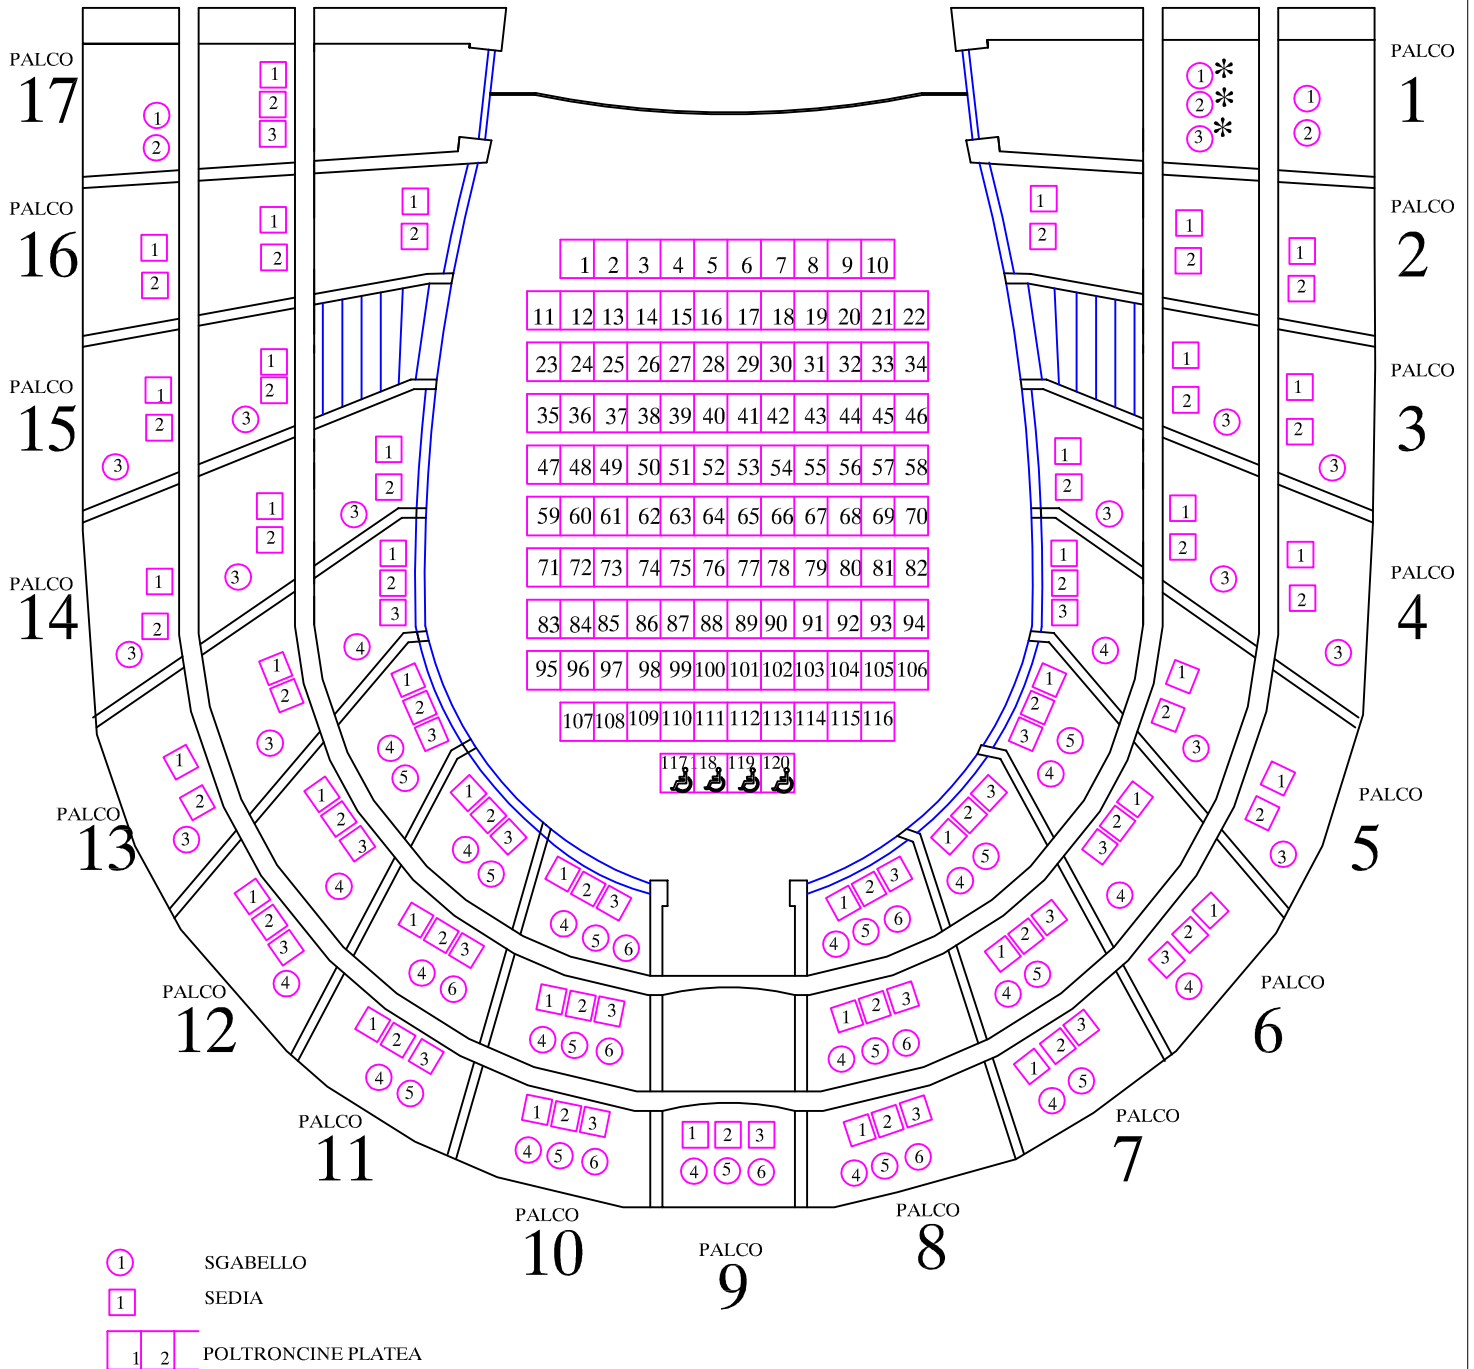

TEATRO COMUNALE "VERDI"

SANTA CROCE SULL'ARNO

Ordine
III° II° I°

PALCOSCENICO

Ordine
I° II° III°

INDICAZIONE DEI POSTI A SEDERE PER IL PUBBLICO