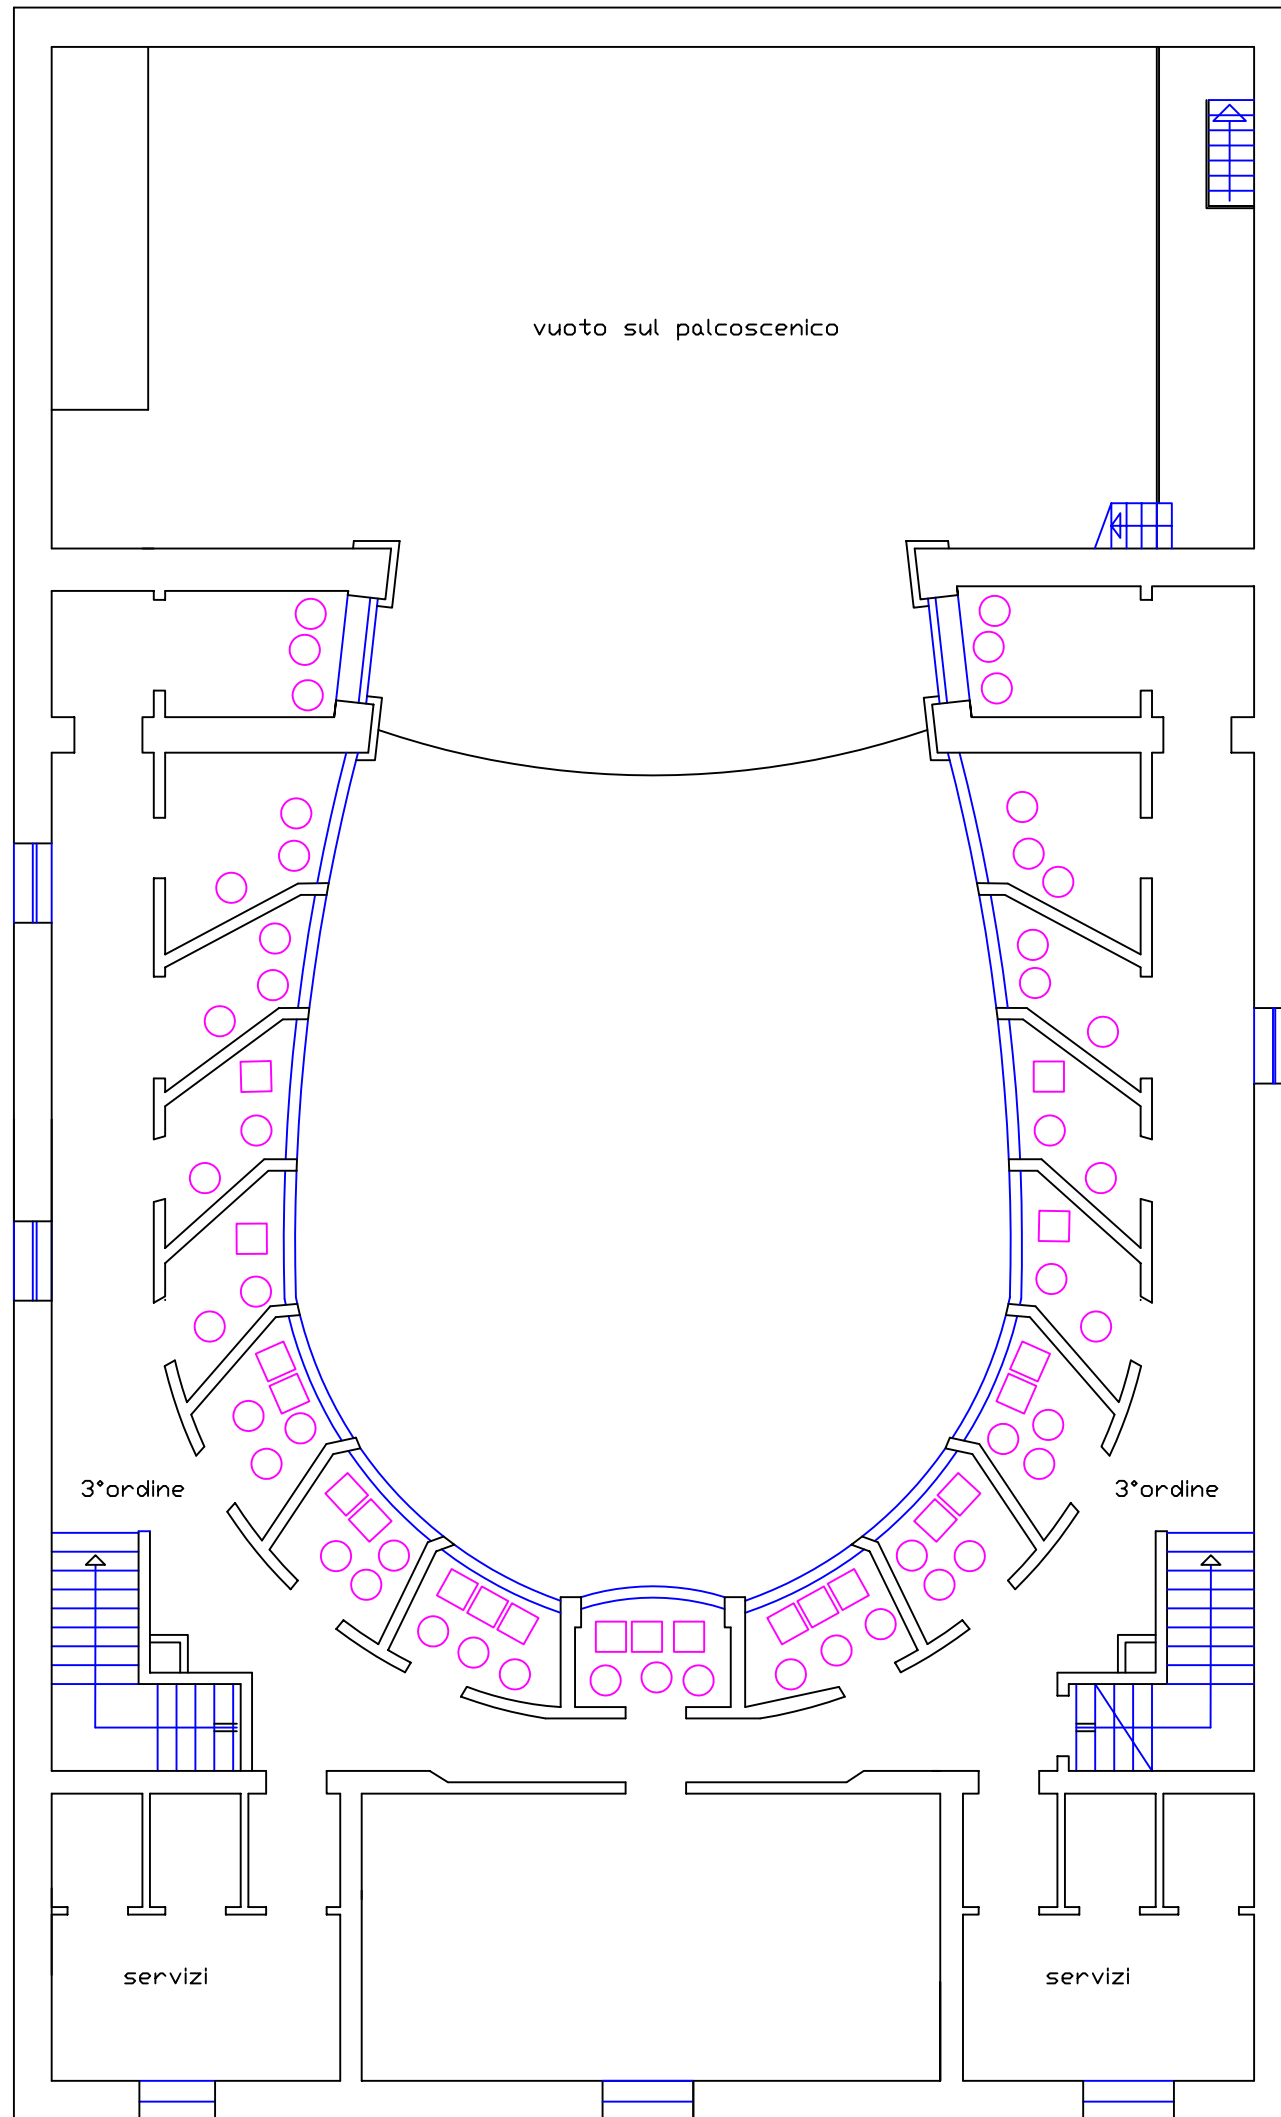

TEATRO VERDI - PIANO TERRA

**Comune di
Santa Croce sull'Arno
Planimerie del
TEATRO VERDI**

15 febbraio 2008

TEATRO VERDI - PIANO PRIMO

**Comune di
Santa Croce sull'Arno
Planimerie del
TEATRO VERDI**

15 febbraio 2008

TEATRO VERDI - PIANO
SECONDO

**Comune di
Santa Croce sull'Arno
Planimerie del
TEATRO VERDI**

15 febbraio 2008