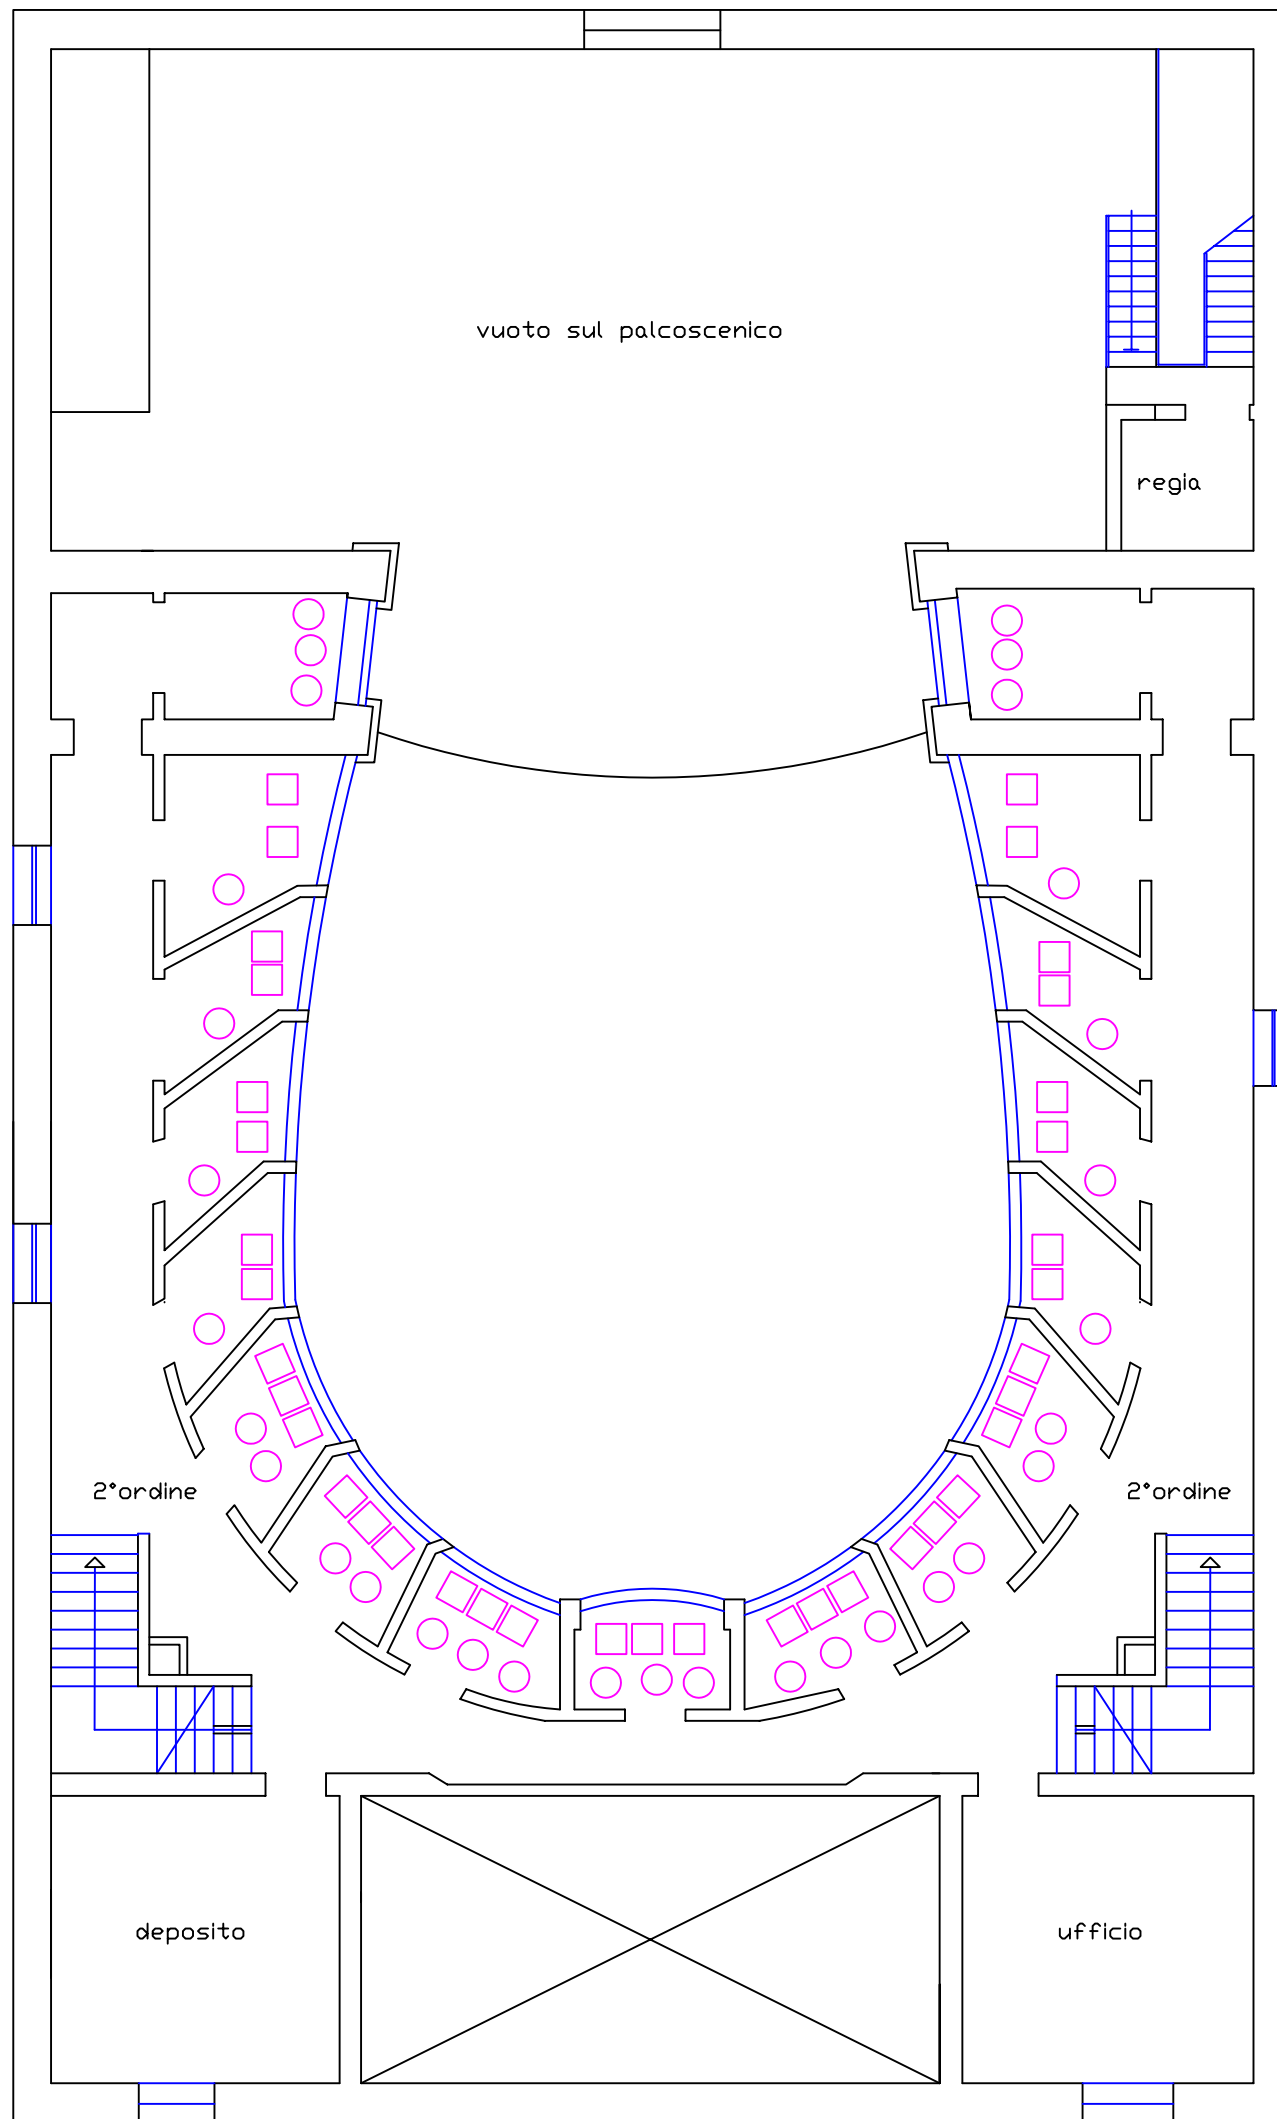

TEATRO VERDI - PIANO TERRA

**Comune di
Santa Croce sull'Arno
Planimerie del
TEATRO VERDI**

15 febbraio 2008

TEATRO VERDI - PIANO PRIMO

**Comune di
Santa Croce sull'Arno
Planimerie del
TEATRO VERDI**

15 febbraio 2008

TEATRO VERDI - PIANO
SECONDO

**Comune di
Santa Croce sull'Arno
Planimerie del
TEATRO VERDI**

15 febbraio 2008