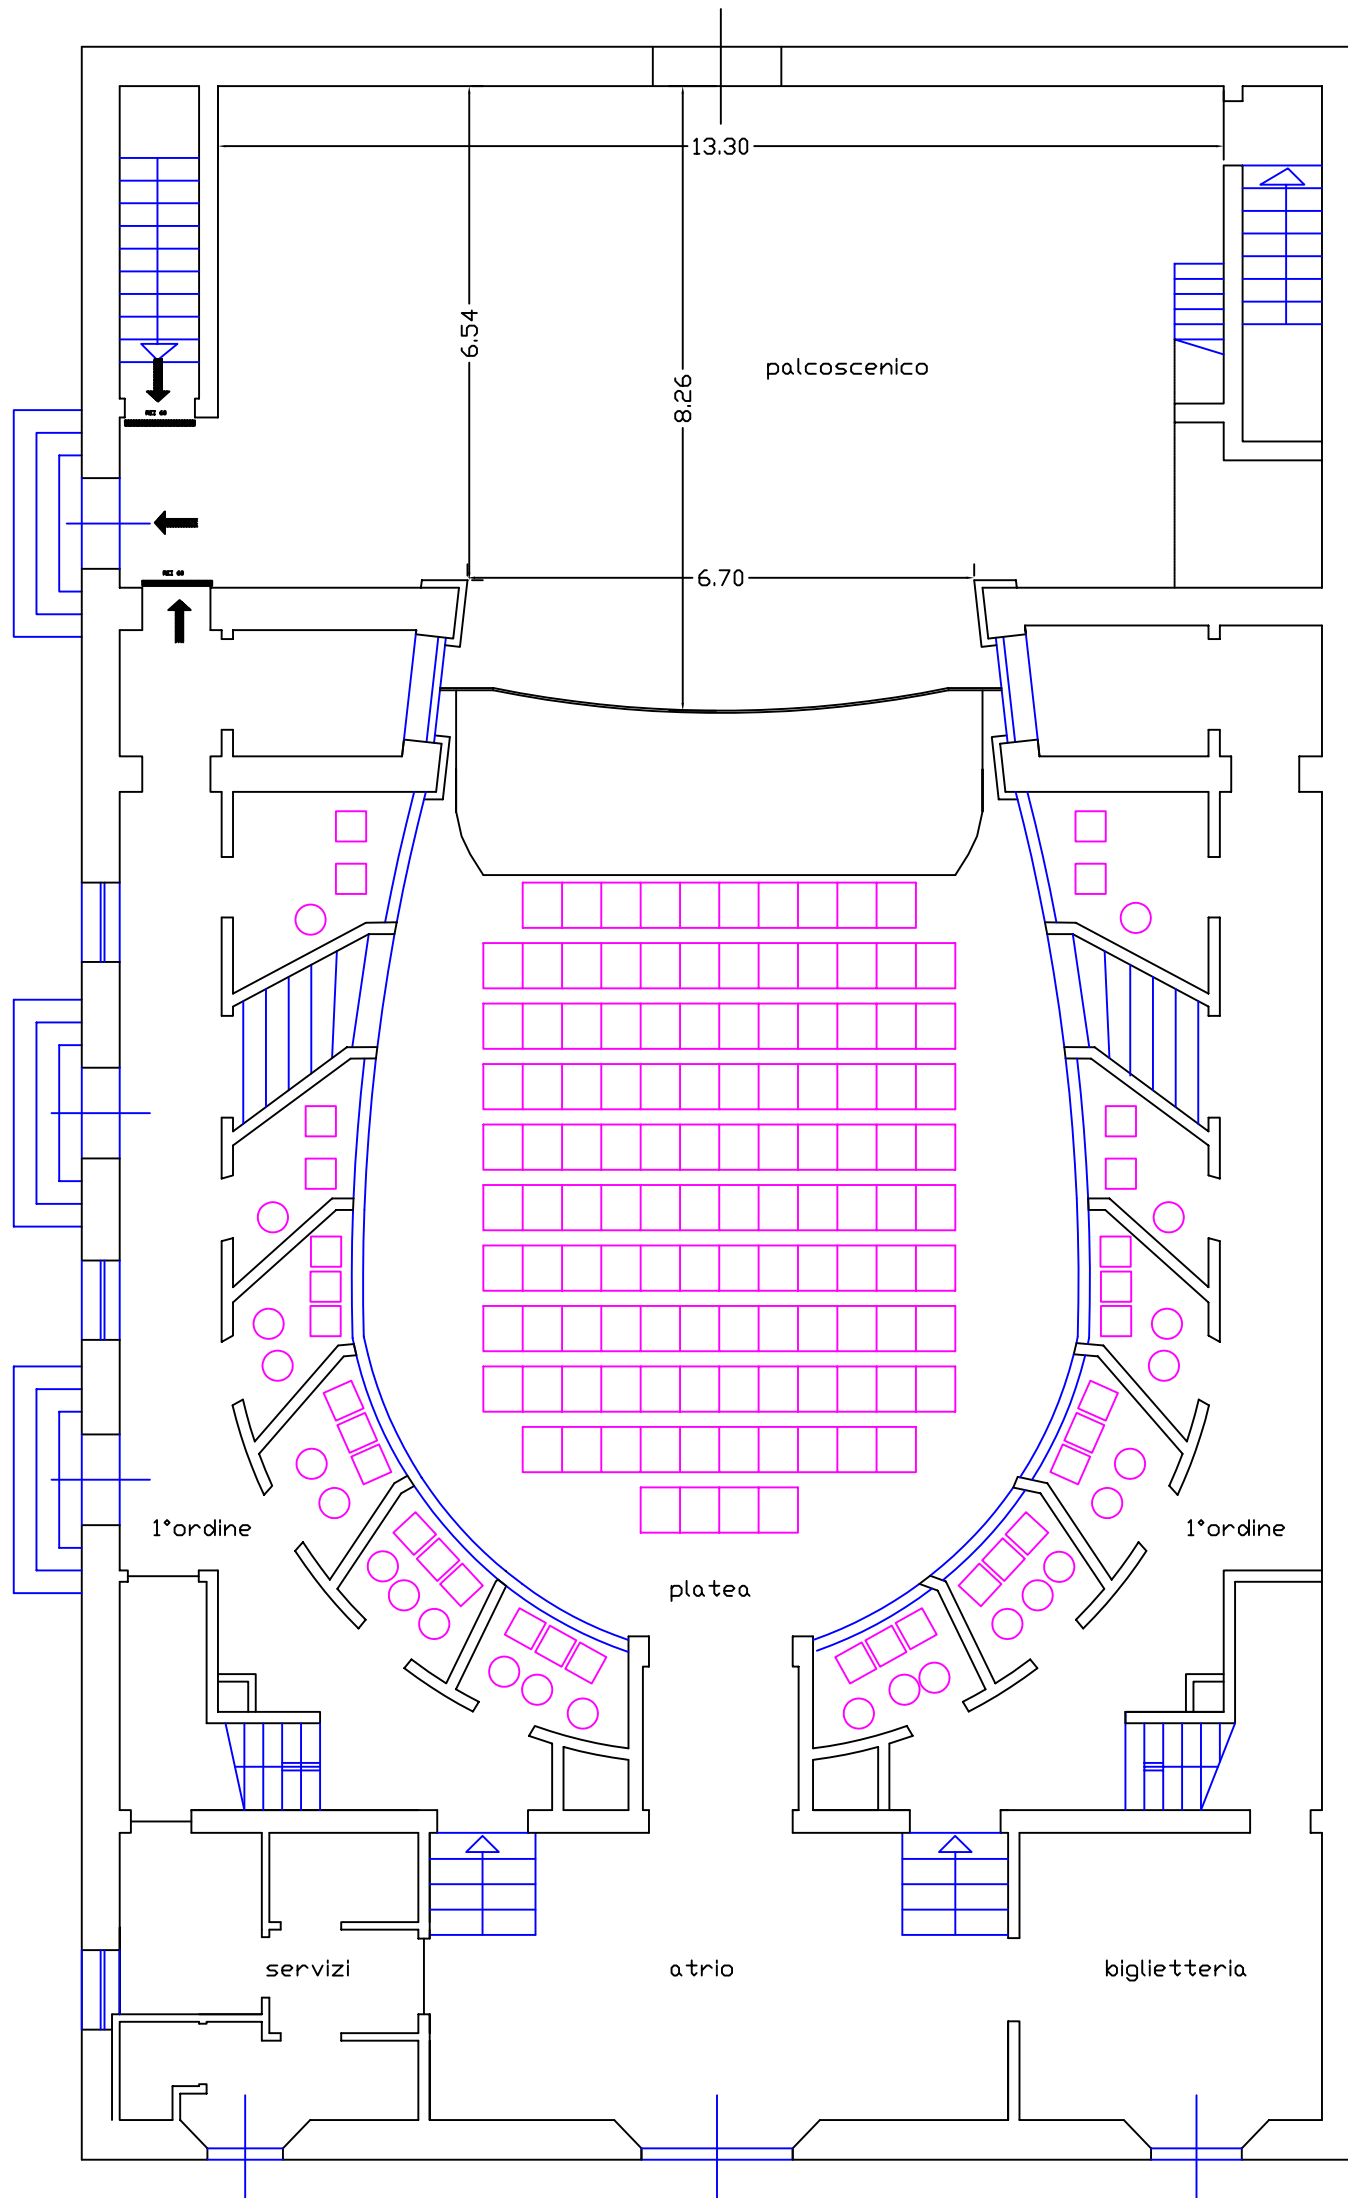

TEATRO VERDI - PIANO TERRA

**Comune di
Santa Croce sull'Arno
Planimerie del
TEATRO VERDI**

15 febbraio 2008

TEATRO VERDI - PIANO PRIMO

**Comune di
Santa Croce sull'Arno
Planimerie del
TEATRO VERDI**

15 febbraio 2008

TEATRO VERDI - PIANO
SECONDO

**Comune di
Santa Croce sull'Arno
Planimerie del
TEATRO VERDI**

15 febbraio 2008